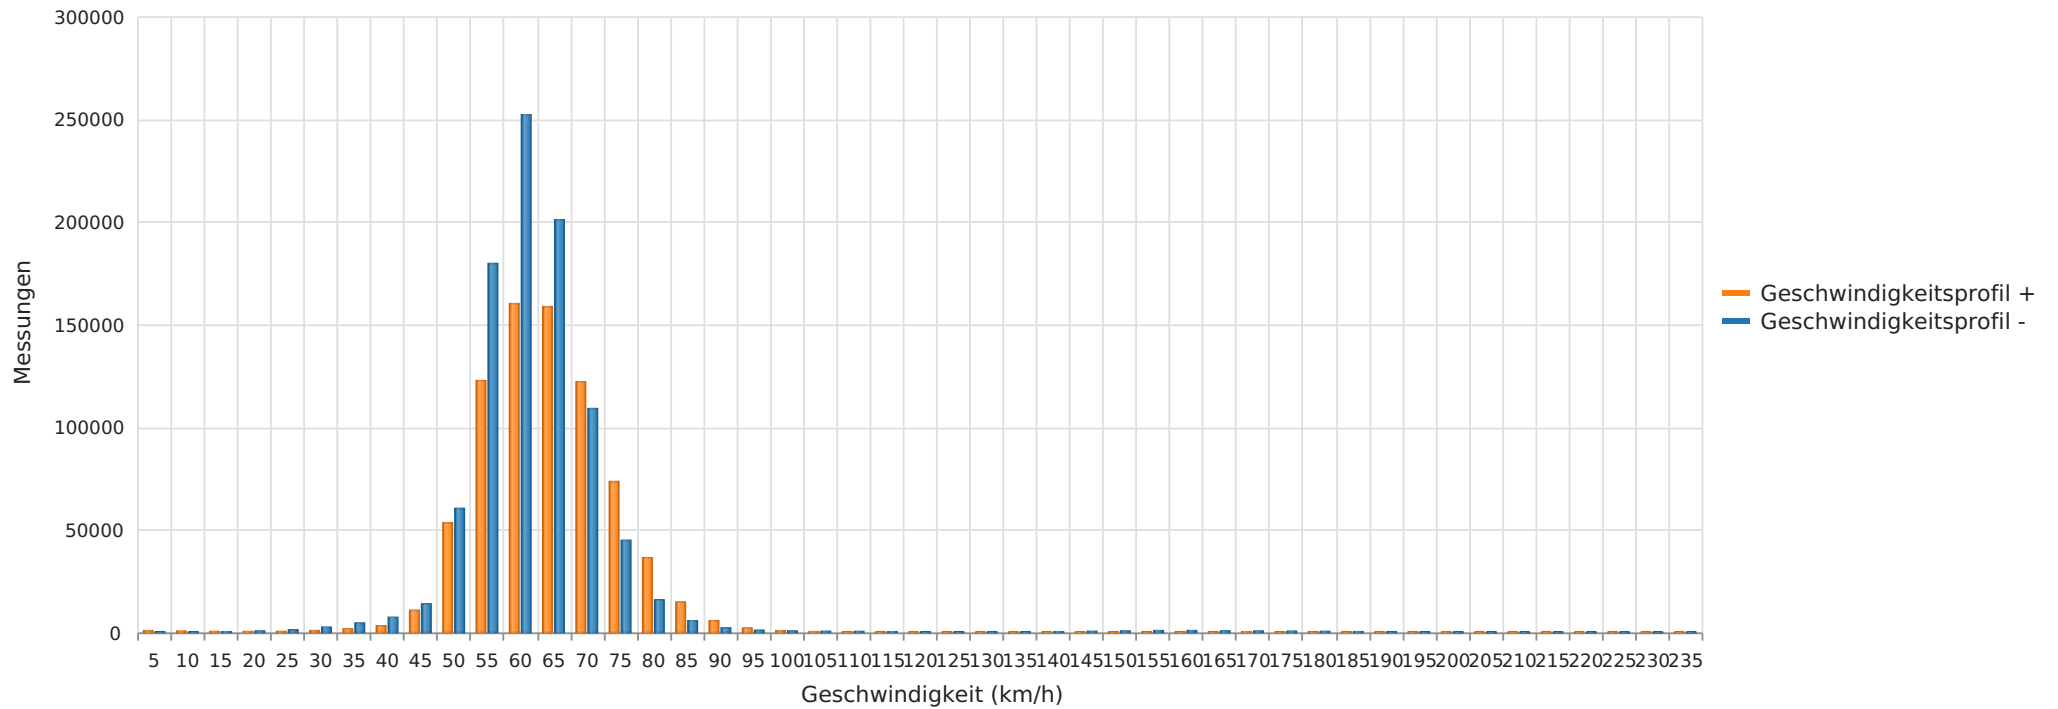

Rudelzhausen Ortseingang B301 aus Richtung Puttenhausen, 50 km/h Beschränkung  
Anzahl der Messwerte vs. Geschwindigkeit

## Statistik

**Dienstag, 17. Januar 2023, 16:00 Uhr bis Montag, 4. Dezember 2023, 10:00 Uhr**

Messungen		1677637
Durchschnittsgeschwindigkeit	Vd	61 km/h
85% der Fahrzeuge fahren langsamer oder maximal	V85	69 km/h
Maximalgeschwindigkeit	Vmax	234 km/h

Rudelzhausen Ortseingang B301 aus Richtung Puttenhausen, 50 km/h Beschränkung  
Anzahl der Messwerte vs. Messzeitraum