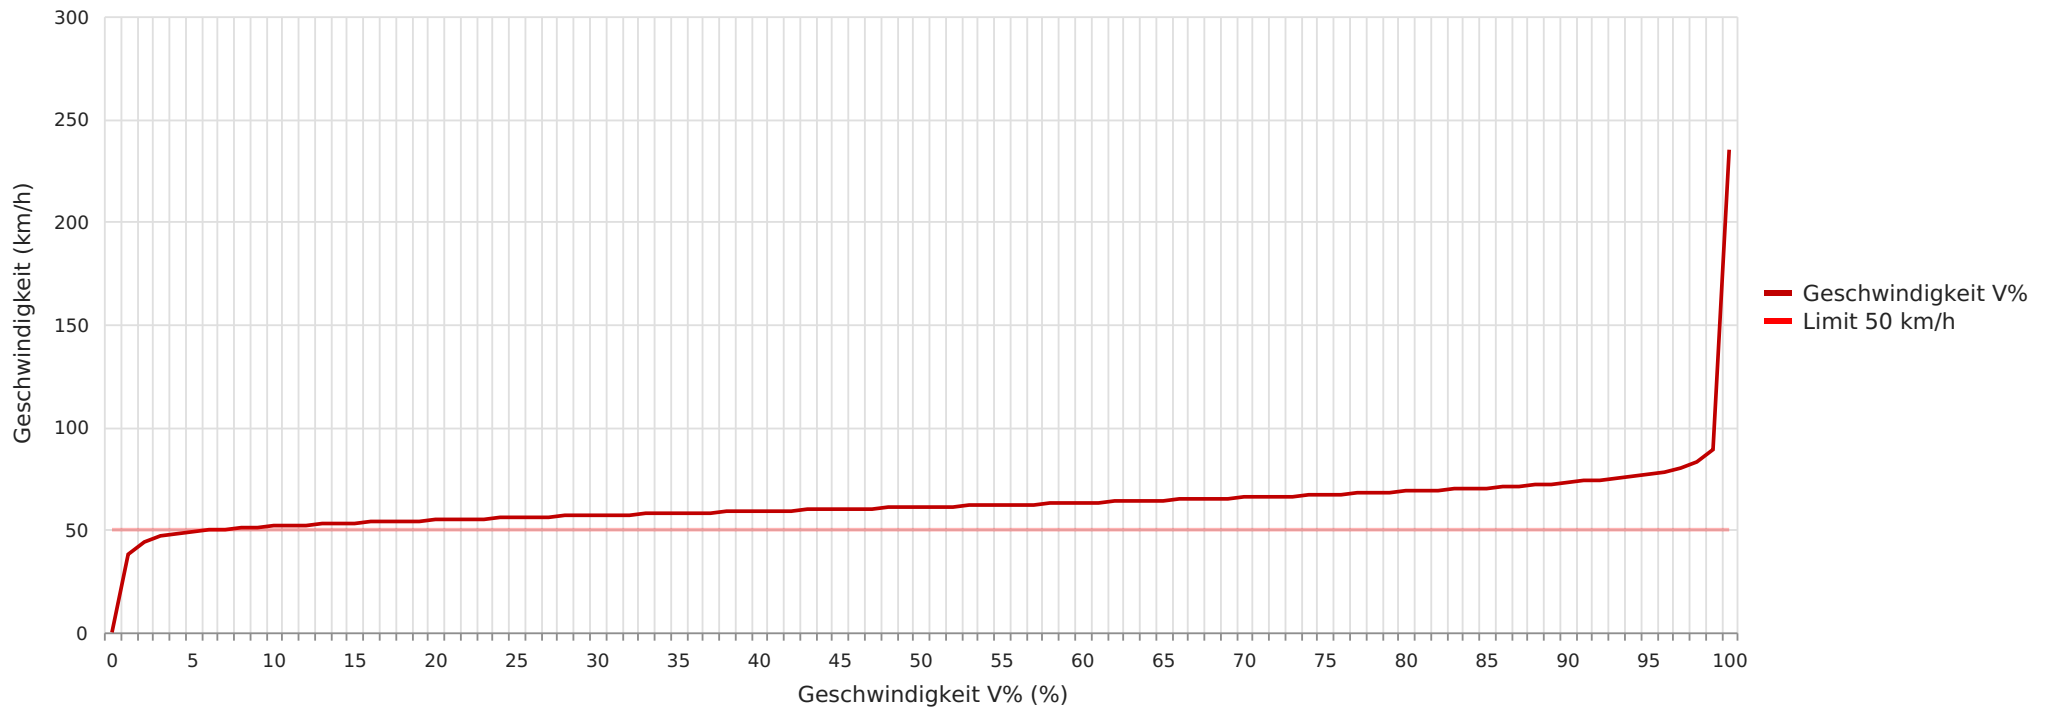

Rudelzhausen Ortseingang B301 aus Richtung Puttenhausen, 50 km/h Beschränkung  
Anzahl der Messwerte vs. Geschwindigkeit

Rudelzhausen Ortseingang B301 aus Richtung Puttenhausen, 50 km/h Beschränkung  
Anzahl der Messwerte vs. Messzeitraum

## Statistik

**Dienstag, 17. Januar 2023, 16:00 Uhr bis Sonntag, 16. Juni 2024, 10:00 Uhr**

Messungen		1677637
Durchschnittsgeschwindigkeit	Vd	61 km/h
85% der Fahrzeuge fahren langsamer oder maximal	V85	69 km/h
Maximalgeschwindigkeit	Vmax	234 km/h

Rudelzhausen Ortseingang B301 aus Richtung Puttenhausen, 50 km/h Beschränkung  
Geschwindigkeit vs. prozentueller Anteil an Messwerten