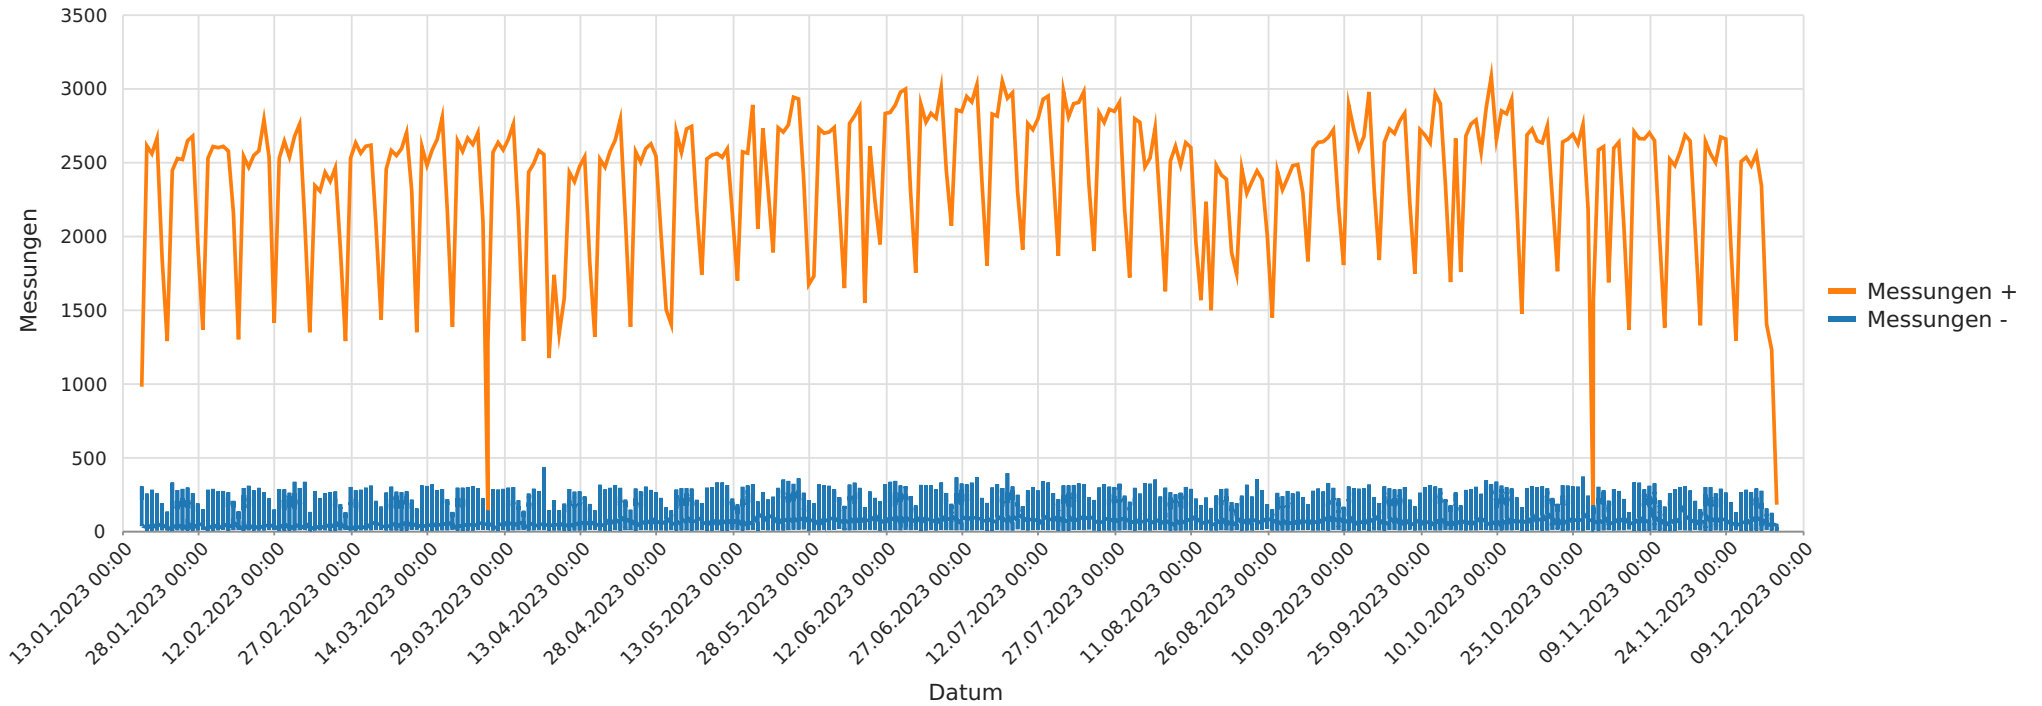

Rudelzhausen Ortseingang B301 aus Richtung Puttenhausen, 50 km/h Beschränkung  
Anzahl der Messwerte vs. Geschwindigkeit

## Statistik

**Dienstag, 17. Januar 2023, 16:00 Uhr bis Montag, 4. Dezember 2023, 10:00 Uhr**

Messungen		1677637
Durchschnittsgeschwindigkeit	Vd	61 km/h
85% der Fahrzeuge fahren langsamer oder maximal	V85	69 km/h
Maximalgeschwindigkeit	Vmax	234 km/h

Rudelzhausen Ortseingang B301 aus Richtung Puttenhausen, 50 km/h Beschränkung  
Anzahl der Messwerte vs. Messzeitraum

## Statistik

**Dienstag, 17. Januar 2023, 16:00 Uhr bis Sonntag, 16. Juni 2024, 10:00 Uhr**

Messungen		1677637
Durchschnittsgeschwindigkeit	Vd	61 km/h
85% der Fahrzeuge fahren langsamer oder maximal	V85	69 km/h
Maximalgeschwindigkeit	Vmax	234 km/h