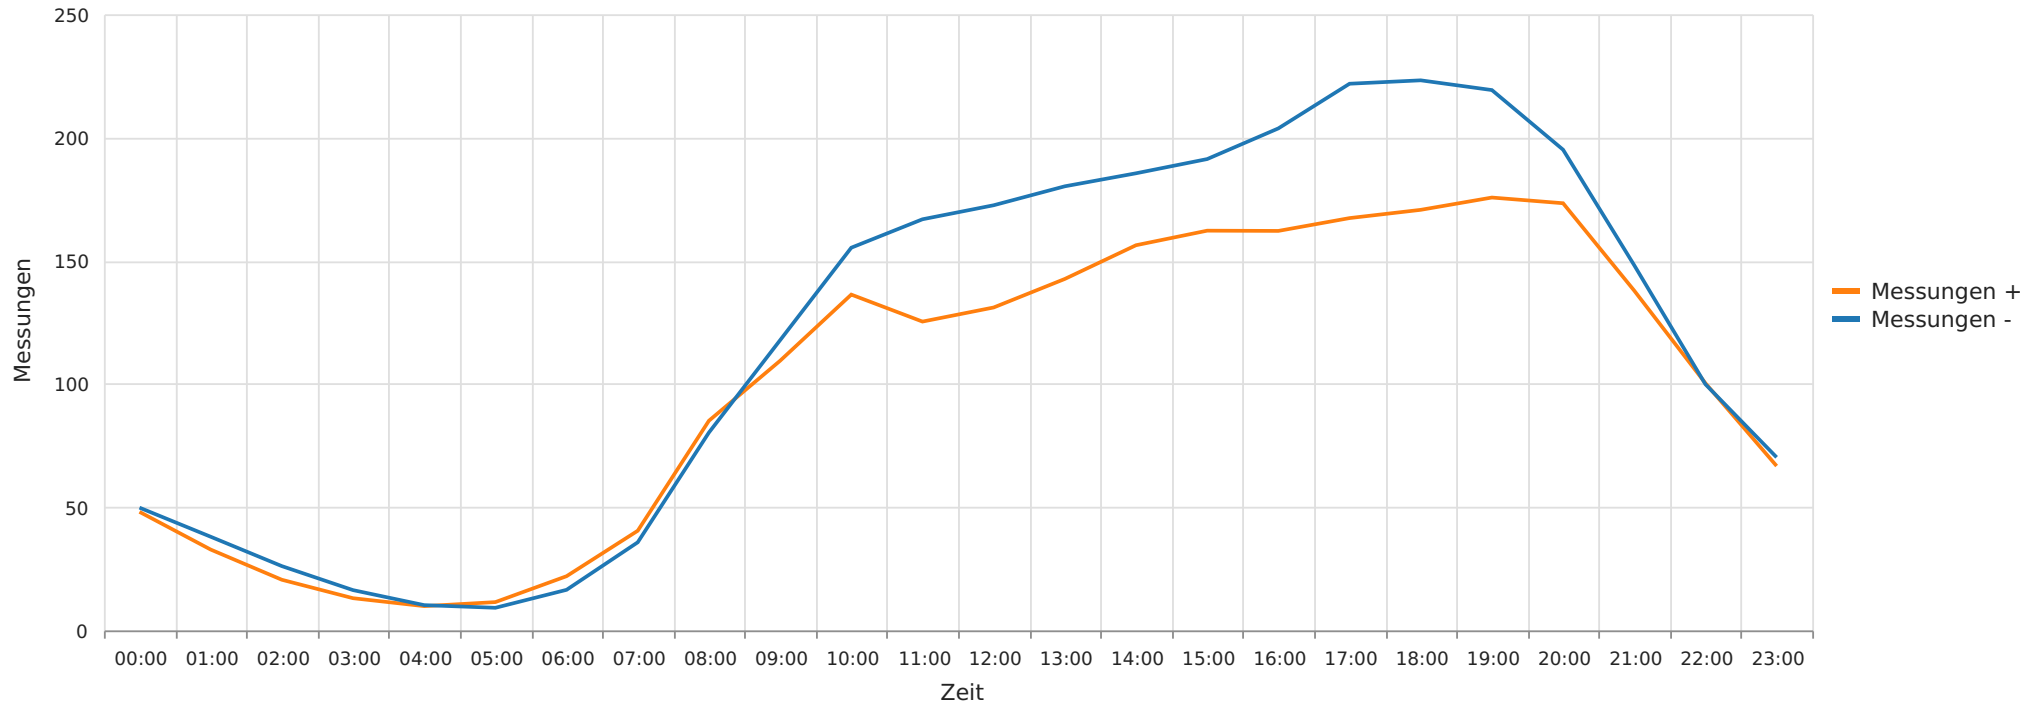

Rudelzhausen Ortseingang B301 aus Richtung Puttenhausen, 50 km/h Beschränkung
Vd, V85, Vmax, Anzahl der Messwerte vs. Wochentag

Rudelzhausen Ortseingang B301 aus Richtung Puttenhausen, 50 km/h Beschränkung
Gemittelte Anzahl an Messwerten vs. Uhrzeit

Statistik

Dienstag, 17. Januar 2023, 16:00 Uhr bis Sonntag, 16. Juni 2024, 10:00 Uhr

Messungen		1677637
Durchschnittsgeschwindigkeit	Vd	61 km/h
85% der Fahrzeuge fahren langsamer oder maximal	V85	69 km/h
Maximalgeschwindigkeit	Vmax	234 km/h