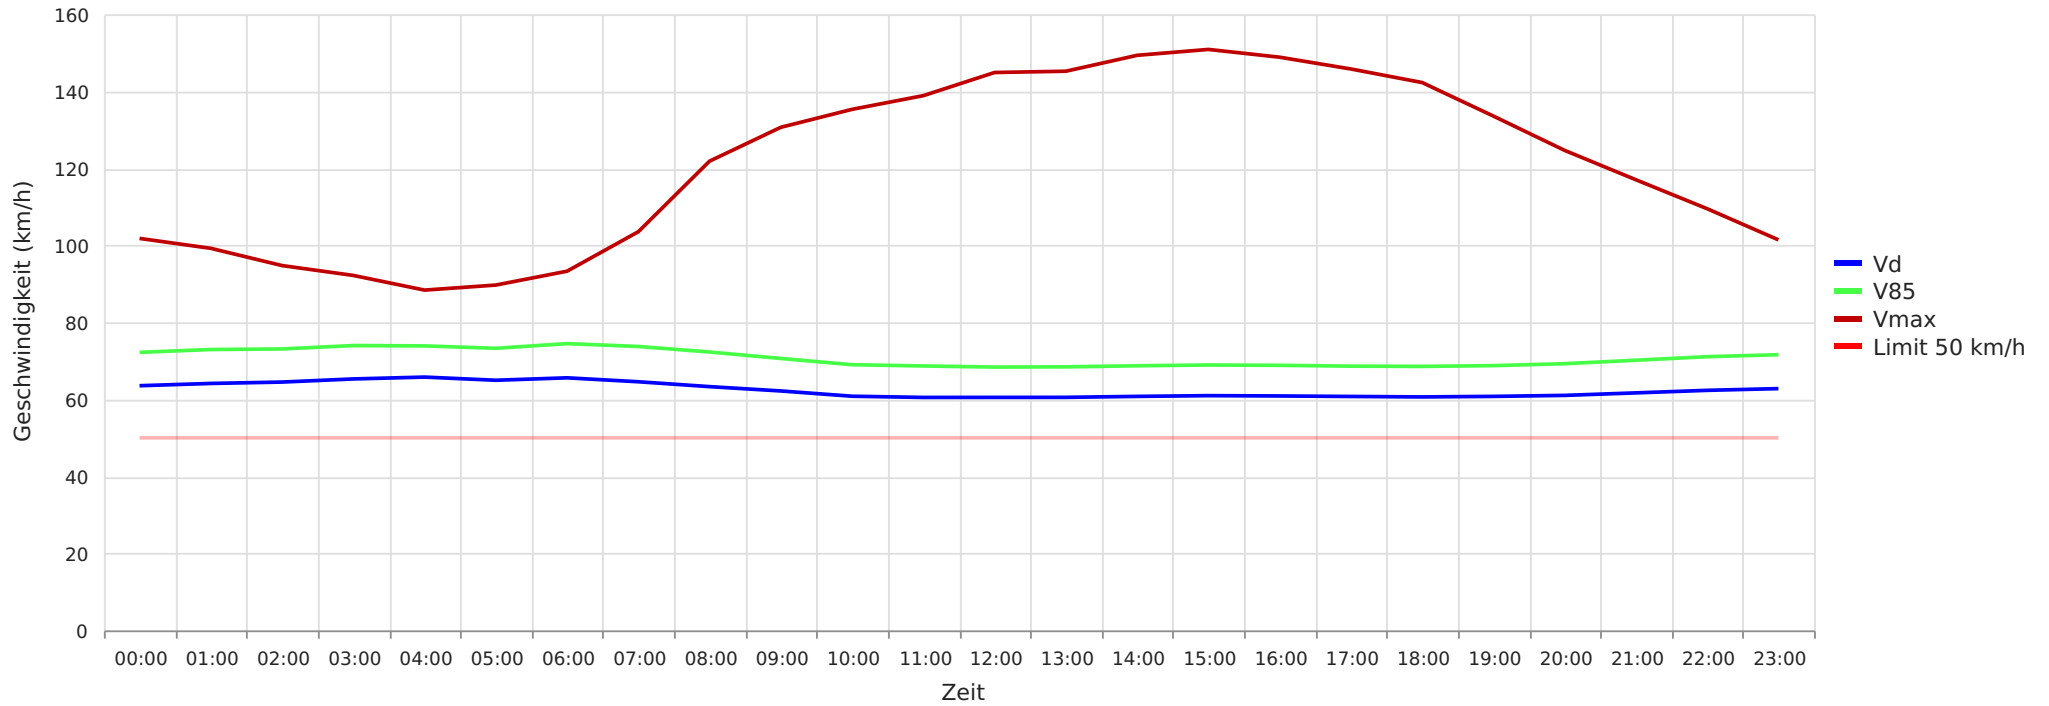

Rudelzhausen Ortseingang B301 aus Richtung Puttenhausen, 50 km/h Beschränkung
Vd, V85, Vmax vs. Uhrzeit

Statistik

Dienstag, 17. Januar 2023, 16:00 Uhr bis Sonntag, 16. Juni 2024, 10:00 Uhr

Messungen		1677637
Durchschnittsgeschwindigkeit	Vd	61 km/h
85% der Fahrzeuge fahren langsamer oder maximal	V85	69 km/h
Maximalgeschwindigkeit	Vmax	234 km/h