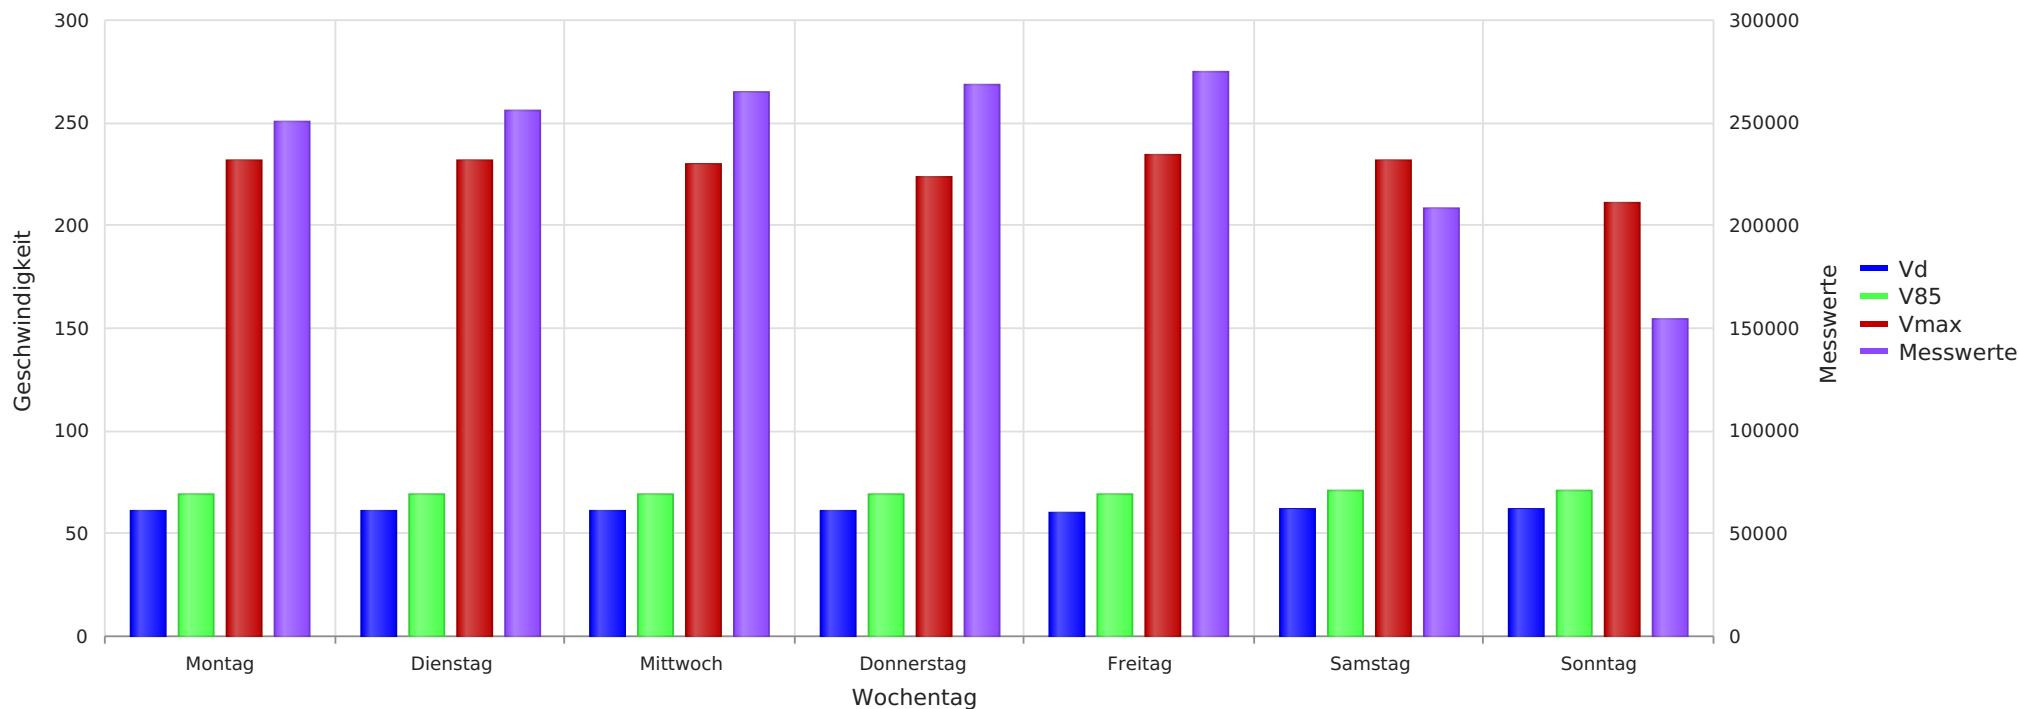

Statistik

Dienstag, 17. Januar 2023, 16:00 Uhr bis Sonntag, 16. Juni 2024, 10:00 Uhr

Messungen		1677637
Durchschnittsgeschwindigkeit	Vd	61 km/h
85% der Fahrzeuge fahren langsamer oder maximal	V85	69 km/h
Maximalgeschwindigkeit	Vmax	234 km/h