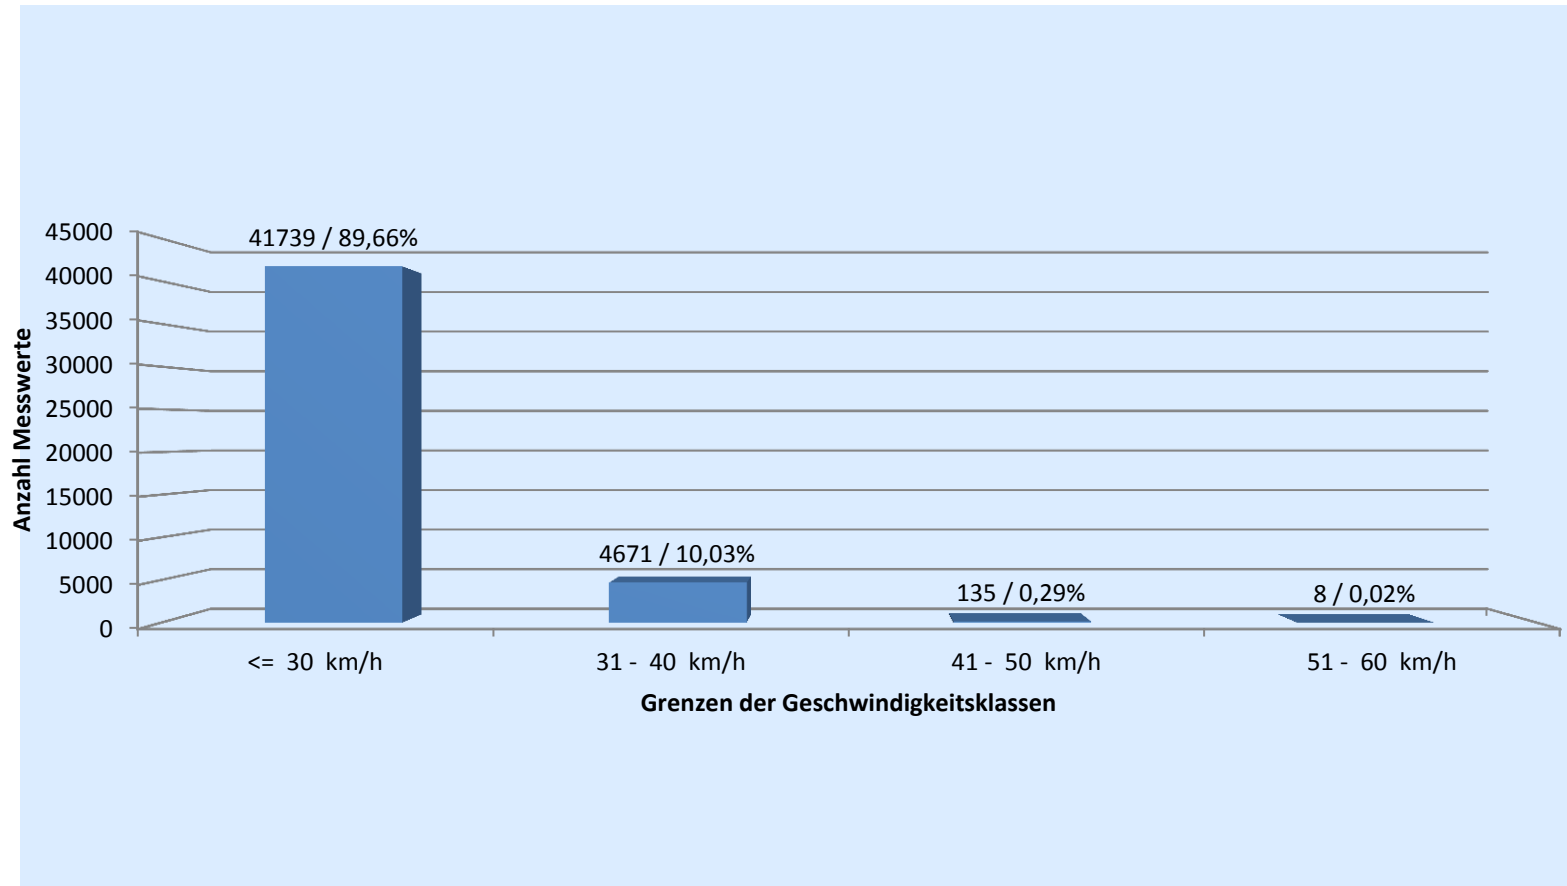

## Häufigkeitsauswertung Geschwindigkeit

Messort: Schulstraße Festner-Busch Richtung Schule

Bearbeiter: Frau Meier

Auswertebeginn: Dienstag, 16. September 2014, 08:00 Uhr

Auswerteende: Freitag, 17. Oktober 2014, 07:00 Uhr

Kommentar:

**Tempomessung Schulstraße  
Festner Busch Richtung Schule**

<b>Datum</b>	<b>Anzahl Fahrzeuge</b>	<b>Mittlere Geschwindigkeit</b>	<b>Maximale Geschwindigkeit</b>	
16.09.2014 08:30	1	15	15	
16.09.2014 09:00	11	23	33	
16.09.2014 10:00	15	22	36	
16.09.2014 11:00	8	21	34	
16.09.2014 12:00	27	24	41	
16.09.2014 13:00	26	23	44	
16.09.2014 14:00	12	20	41	
16.09.2014 15:00	9	22	36	
16.09.2014 16:00	22	18	34	
16.09.2014 17:00	14	20	39	
16.09.2014 18:00	32	21	46	
16.09.2014 19:00	18	21	36	
16.09.2014 20:00	9	22	37	
16.09.2014 21:00	1	22	30	
16.09.2014 22:00	1	23	25	
16.09.2014 23:00	2	33	43	
17.09.2014 00:00	2	29	35	
17.09.2014 01:00				
17.09.2014 02:00	2	30	40	
17.09.2014 03:00				
17.09.2014 04:00				
17.09.2014 05:00				
17.09.2014 06:00	1	18	18	
17.09.2014 07:00	10	19	29	
17.09.2014 08:00	37	24	35	
17.09.2014 09:00	21	23	35	
17.09.2014 10:00	12	24	33	
17.09.2014 11:00	16	20	34	
17.09.2014 12:00	33	20	35	
17.09.2014 13:00	20	20	36	
17.09.2014 14:00	24	18	34	
17.09.2014 15:00	18	21	34	
17.09.2014 16:00	14	17	30	
17.09.2014 17:00	31	22	50	
17.09.2014 18:00	30	19	38	
17.09.2014 19:00	36	21	39	
17.09.2014 20:00	18	24	42	
17.09.2014 21:00	5	19	30	
17.09.2014 22:00	1	18	20	
17.09.2014 23:00				
18.09.2014 00:00	2	22	30	
18.09.2014 01:00	1	11	11	
18.09.2014 02:00				
18.09.2014 03:00				
18.09.2014 04:00				
18.09.2014 05:00				
18.09.2014 06:00	4	21	26	
18.09.2014 07:00	2	21	30	
18.09.2014 08:00	43	22	36	