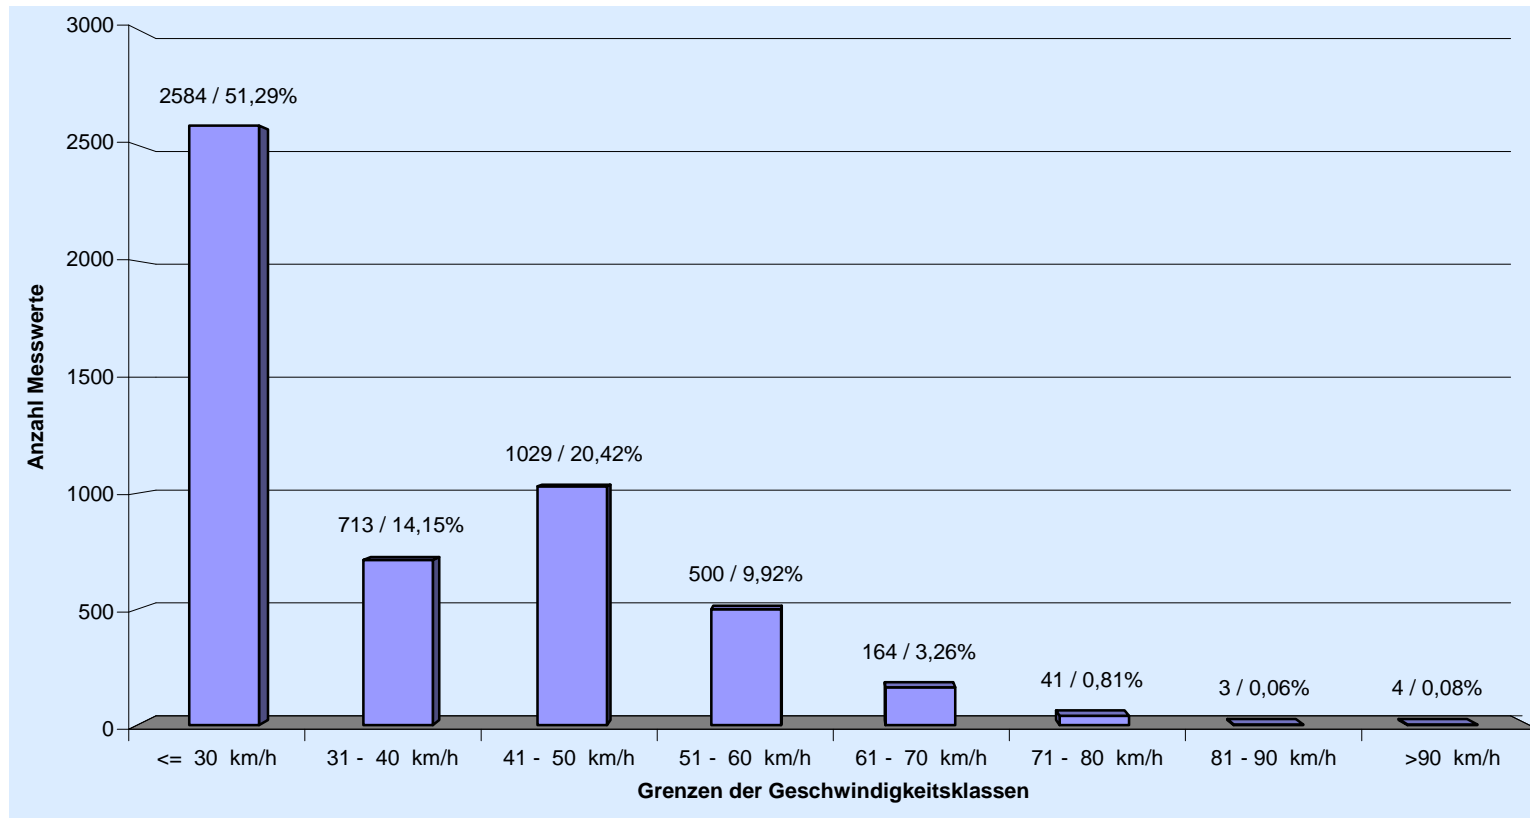

## Häufigkeitsauswertung Geschwindigkeit

<b>Messort:</b> Aign	<b>Bearbeiter:</b> Frau Meier
<b>Auswertebeginn:</b> Donnerstag, 14. Juni 2012, 07:00 Uhr	<b>Auswerteende:</b> Montag, 2. Juli 2012, 08:00 Uhr
<b>Kommentar:</b> Ortseingang aus Richtung Sielstetten	

<b>Datum</b>	<b>Anzahl Fahrzeuge</b>	<b>Maximale Geschwindigkeit</b>
14.06.2012 07:32	1	31
14.06.2012 08:00	4	52
14.06.2012 09:00	10	53
14.06.2012 10:00	5	50
14.06.2012 11:00	9	50
14.06.2012 12:00	4	44
14.06.2012 13:00	12	60
14.06.2012 14:00	5	52
14.06.2012 15:00	12	67
14.06.2012 16:00	9	69
14.06.2012 17:00	14	46
14.06.2012 18:00	11	51
14.06.2012 19:00	7	59
14.06.2012 20:00	7	56
14.06.2012 21:00	2	33
14.06.2012 22:00	2	43
14.06.2012 23:00	1	20
15.06.2012 00:00		
15.06.2012 01:00		
15.06.2012 02:00		
15.06.2012 03:00		
15.06.2012 04:00		
15.06.2012 05:00		
15.06.2012 06:00	4	32
15.06.2012 07:00	2	37
15.06.2012 08:00	6	49
15.06.2012 09:00	17	63
15.06.2012 10:00	5	33
15.06.2012 11:00	6	55
15.06.2012 12:00	7	57
15.06.2012 13:00	12	53
15.06.2012 14:00	10	50
15.06.2012 15:00	8	48
15.06.2012 16:00	5	51
15.06.2012 17:00	12	55
15.06.2012 18:00	13	55
15.06.2012 19:00	14	52
15.06.2012 20:00	9	63
15.06.2012 21:00	1	12
15.06.2012 22:00	2	37
15.06.2012 23:00	4	42
16.06.2012 00:00	3	58
16.06.2012 01:00		
16.06.2012 02:00	1	42
16.06.2012 03:00	4	40
16.06.2012 04:00		
16.06.2012 05:00		
16.06.2012 06:00		
16.06.2012 07:00	2	58
16.06.2012 08:00	7	47
16.06.2012 09:00	4	52
16.06.2012 10:00	3	52
16.06.2012 11:00	4	57
16.06.2012 12:00	8	57