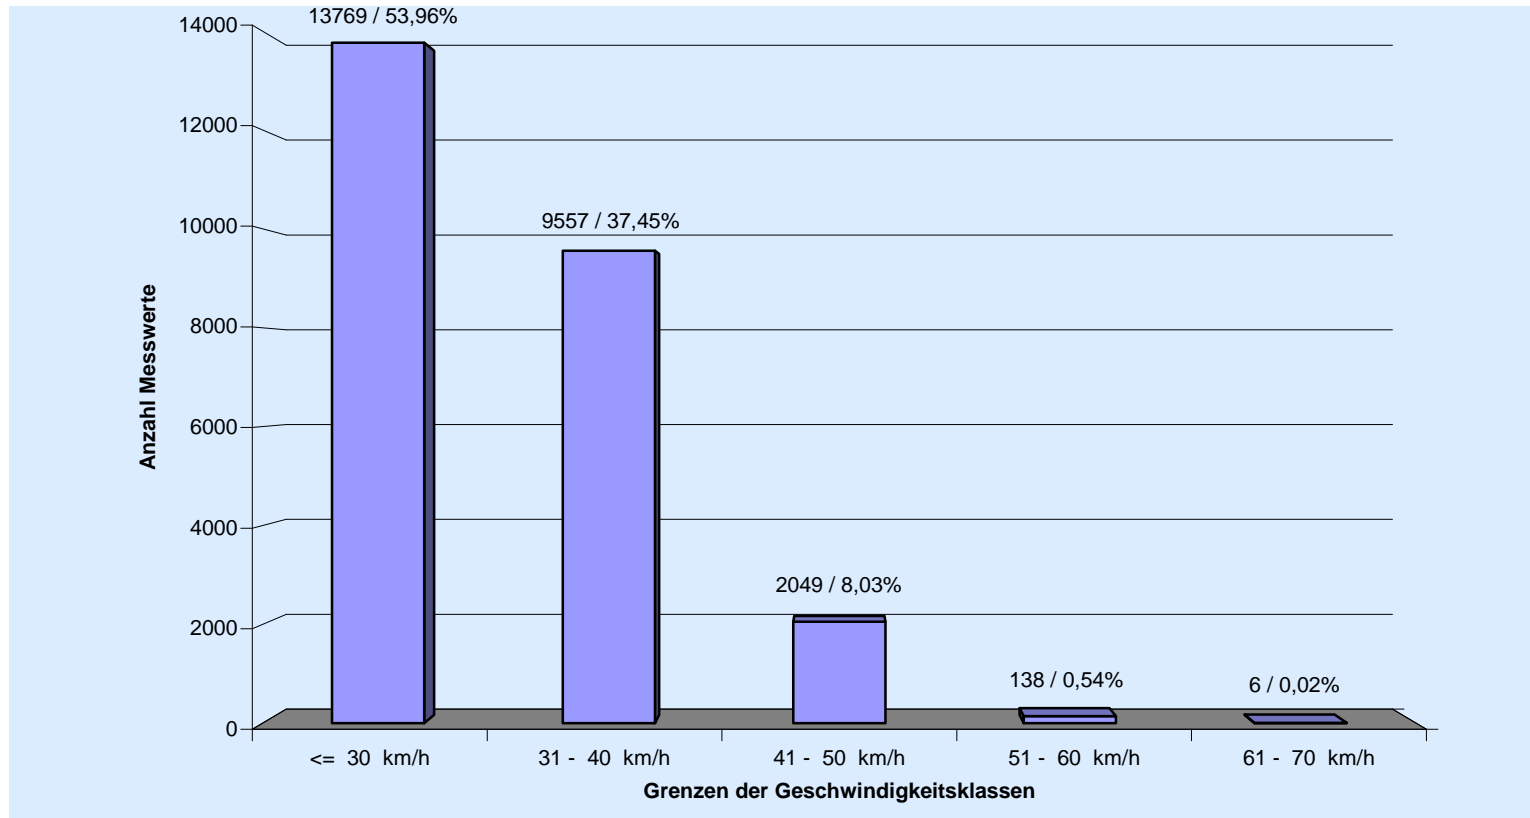

## Häufigkeitsauswertung Geschwindigkeit

<b>Messort:</b> Schulstraße	<b>Bearbeiter:</b> Frau Meier
<b>Auswertebeginn:</b> Freitag, 9. März 2012, 09:00 Uhr	<b>Auswerteende:</b> Freitag, 30. März 2012, 09:00 Uhr
<b>Kommentar:</b> Höhe Spielplatz Richtung Schule	

<b>Datum</b>	<b>Anzahl Fahrzeuge</b>	<b>Maximale Geschwindigkeit</b>
09.03.2012 09:48	1	16
09.03.2012 10:00	4	43
09.03.2012 11:00	14	56
09.03.2012 12:00	35	49
09.03.2012 13:00	28	46
09.03.2012 14:00	23	45
09.03.2012 15:00	13	45
09.03.2012 16:00	12	50
09.03.2012 17:00	34	50
09.03.2012 18:00	24	46
09.03.2012 19:00	24	55
09.03.2012 20:00	8	39
09.03.2012 21:00	8	47
09.03.2012 22:00	1	50
09.03.2012 23:00	7	38
10.03.2012 00:00	3	35
10.03.2012 01:00	5	68
10.03.2012 02:00	1	30
10.03.2012 03:00		
10.03.2012 04:00		
10.03.2012 05:00		
10.03.2012 06:00	9	45
10.03.2012 07:00	5	36
10.03.2012 08:00	4	50
10.03.2012 09:00	14	55
10.03.2012 10:00	12	42
10.03.2012 11:00	12	42
10.03.2012 12:00	9	39
10.03.2012 13:00	11	51
10.03.2012 14:00	22	46
10.03.2012 15:00	19	45
10.03.2012 16:00	20	42
10.03.2012 17:00	19	52
10.03.2012 18:00	14	60
10.03.2012 19:00	13	45
10.03.2012 20:00	16	44
10.03.2012 21:00	4	51
10.03.2012 22:00	8	54
10.03.2012 23:00	3	37
11.03.2012 00:00		
11.03.2012 01:00		
11.03.2012 02:00		
11.03.2012 03:00	2	45
11.03.2012 04:00		
11.03.2012 05:00		
11.03.2012 06:00		
11.03.2012 07:00	1	37
11.03.2012 08:00		
11.03.2012 09:00	7	43
11.03.2012 10:00	1	21
11.03.2012 11:00	8	38
11.03.2012 12:00	14	42
11.03.2012 13:00	7	45
11.03.2012 14:00	19	51